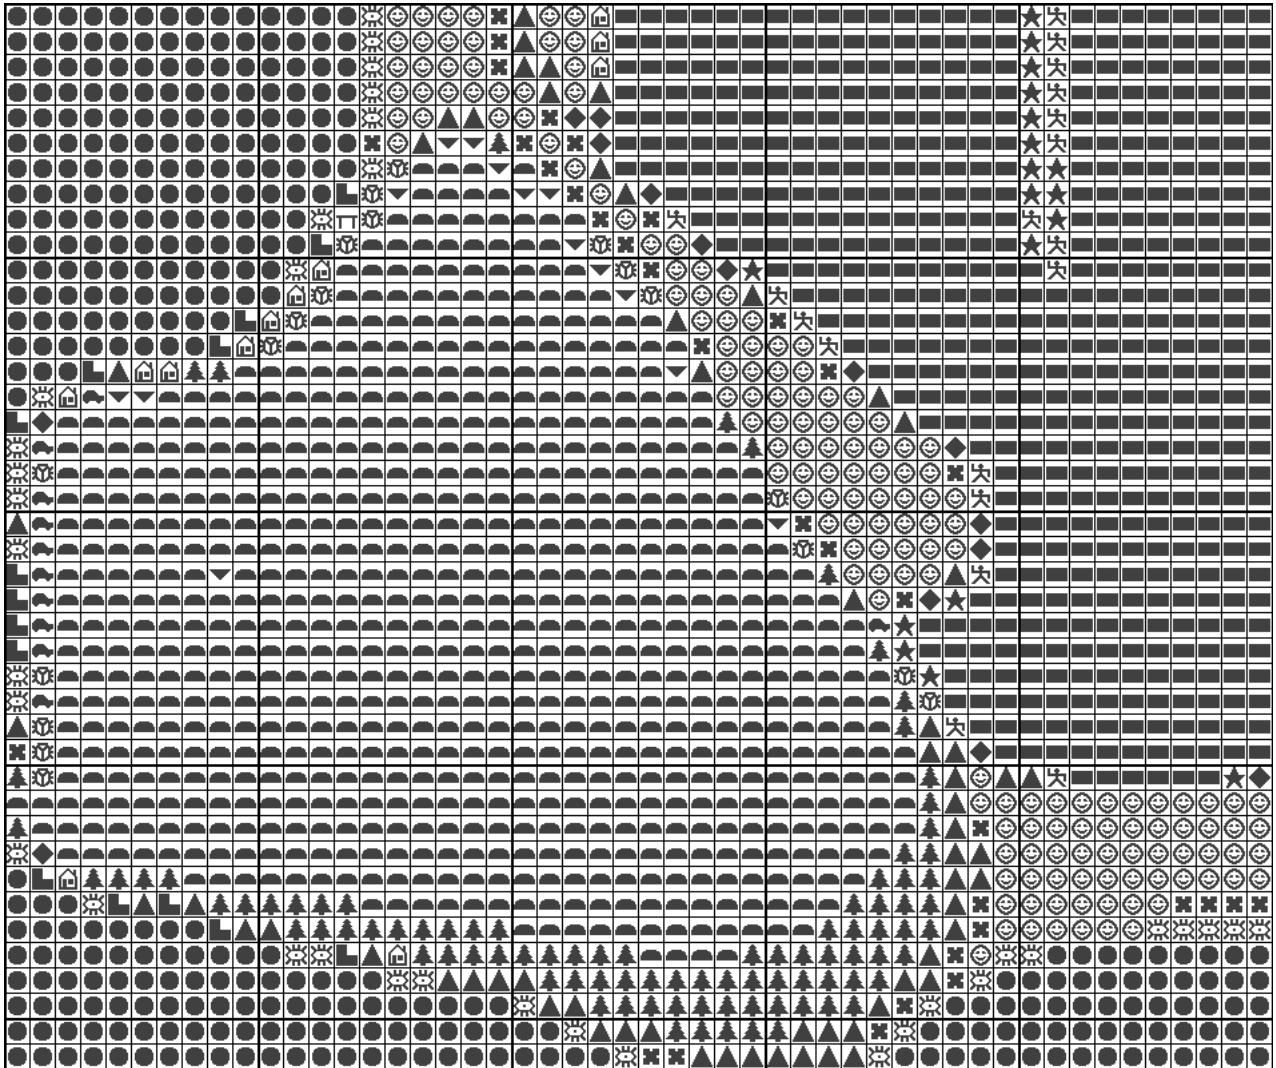

Pattern 548

Width : 100 stitches

Height : 117 stitches

Used floss brand : DMC

Used colours (17):

● 995

☀ 820

⊞ 939

⚙ 729

🌅 972

🌲 782

▼ 444

📐 3746

⌌ 3836

Pattern 548

Pattern 548

Pattern 548

Pattern 548

Pattern 548

Pattern map