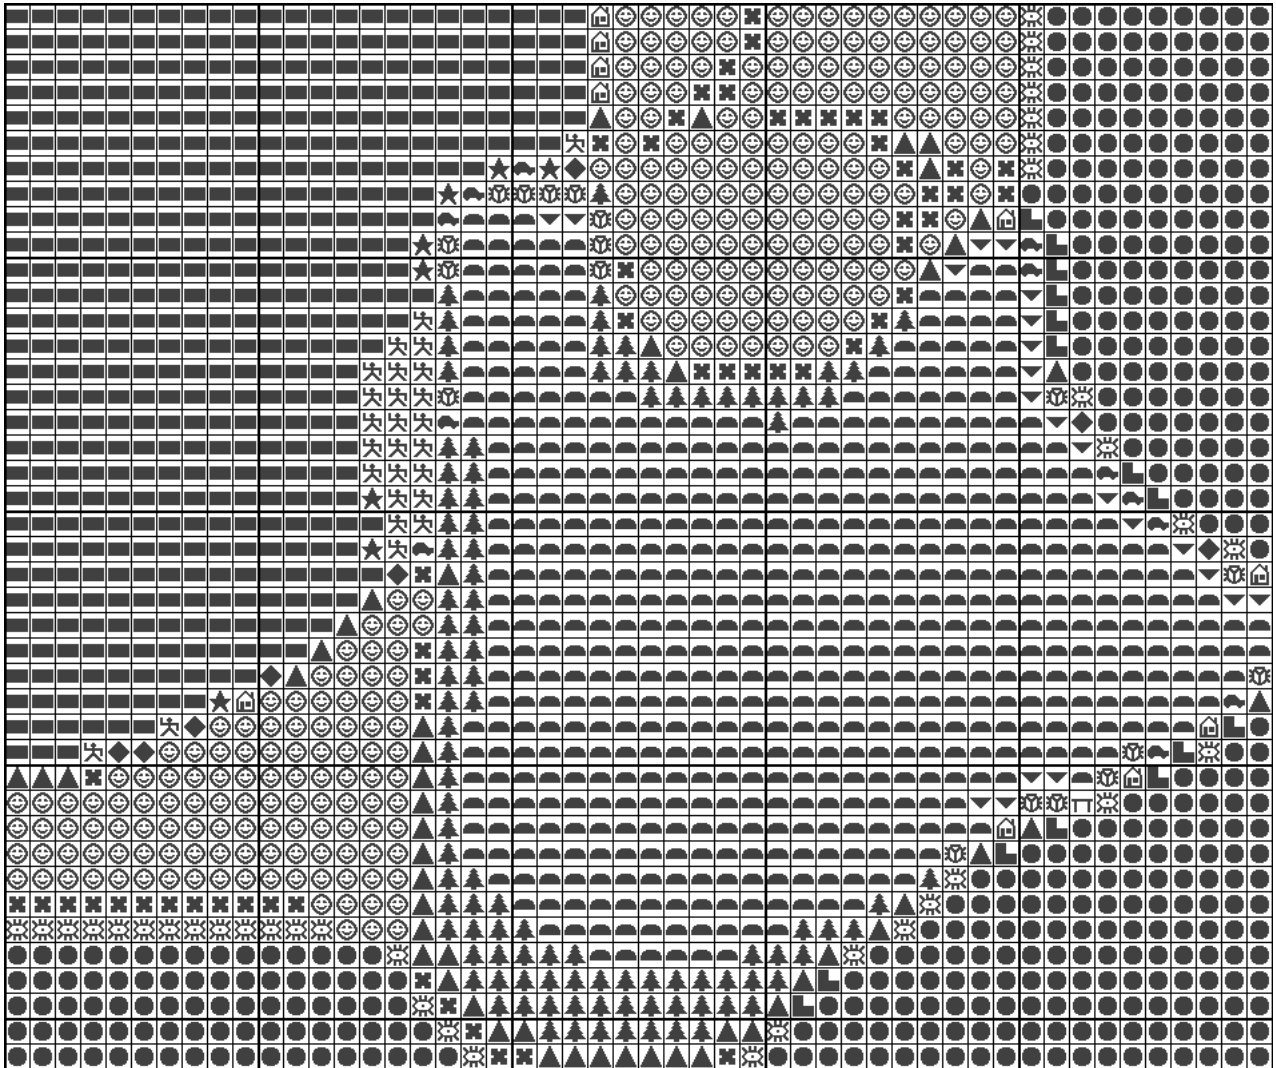

Pattern 548

Width : 100 stitches

Height : 117 stitches

Used floss brand : DMC

Used colours (17):

● 995

☀ 820

⊞ 939

⚙ 729

🌅 972

🌲 782

▼ 444

📐 3746

⌌ 3836

Pattern 548

Pattern 548

Pattern 548

Pattern 548

Pattern 548

Pattern map