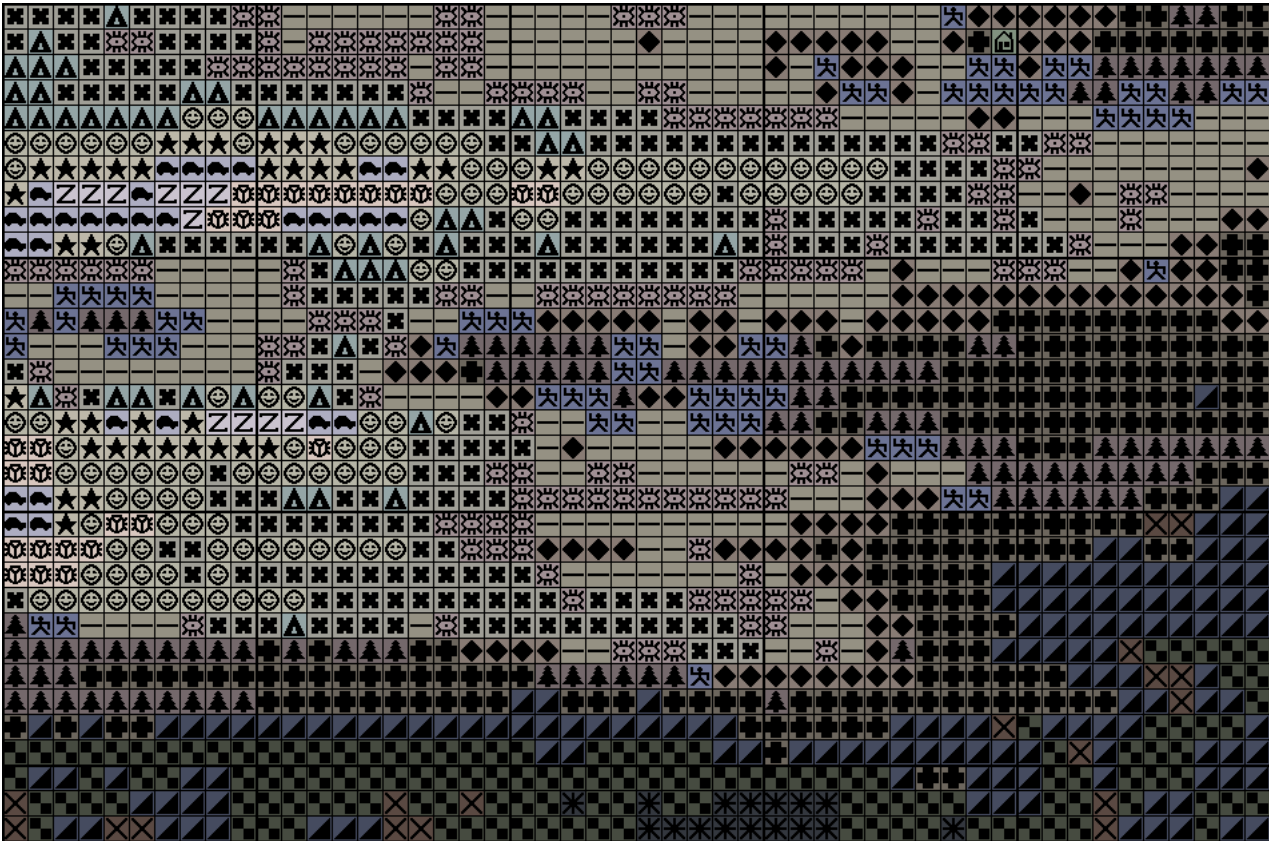

Pattern 5811

Pattern 5811

Width : 400 stitches

Height : 313 stitches

Used floss brand : DMC

Used colours (26):

—	3023
☀	452
☒	648
☺	3024
▲	927
🏠	647
◆	642
♠	161
★	644
🚗	415
Z	3743
🚗	3033
🌄	3072
🌲	451
▼	318
📐	159
π	822
⊕	640
📐	317
📐	645
✳	413
✕	3790
~	3799
÷	3781
／	3371
≡	3865

Pattern 5811

Pattern 5811

Pattern 5811

Pattern 5811

Pattern 5811

Pattern 5811

Pattern 5811

Pattern 5811