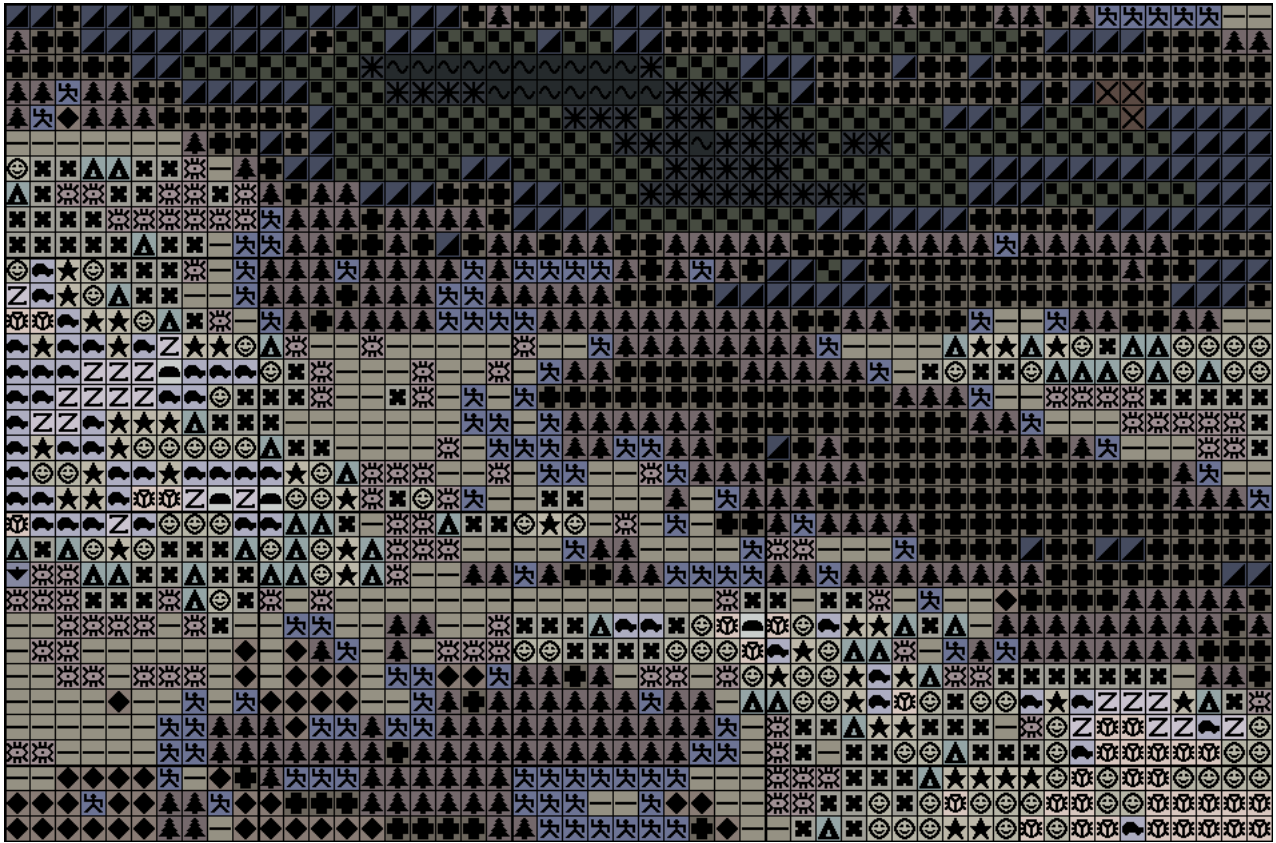

Pattern 5811

Pattern 5811

Width : 400 stitches

Height : 313 stitches

Used floss brand : DMC

Used colours (26):

—	3023
☀	452
☒	648
☺	3024
▲	927
🏠	647
◆	642
♠	161
★	644
🚗	415
Z	3743
🚗	3033
🌄	3072
🌲	451
▼	318
📐	159
π	822
⊕	640
📐	317
📐	645
✳	413
✕	3790
~	3799
÷	3781
／	3371
≡	3865

Pattern 5811

Pattern 5811

Pattern 5811

Pattern 5811

Pattern 5811

Pattern 5811

Pattern 5811

Pattern 5811